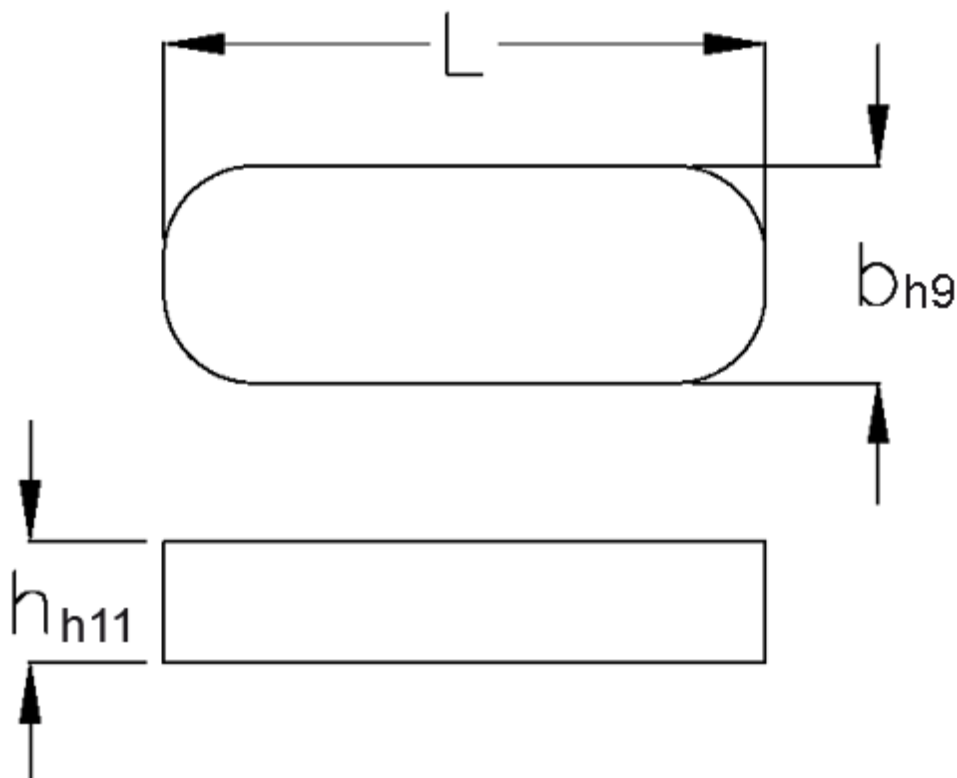

Varenummer: 09051811200
Beskrivelse: KLEE Pasfedre A 18x11x200 DIN 6885

Mål

b	= 18
h	= 11
L	= 200.0
Tolerance b	= 0.043
Tolerance h	= 0.110
Tolerance L	= -0,5